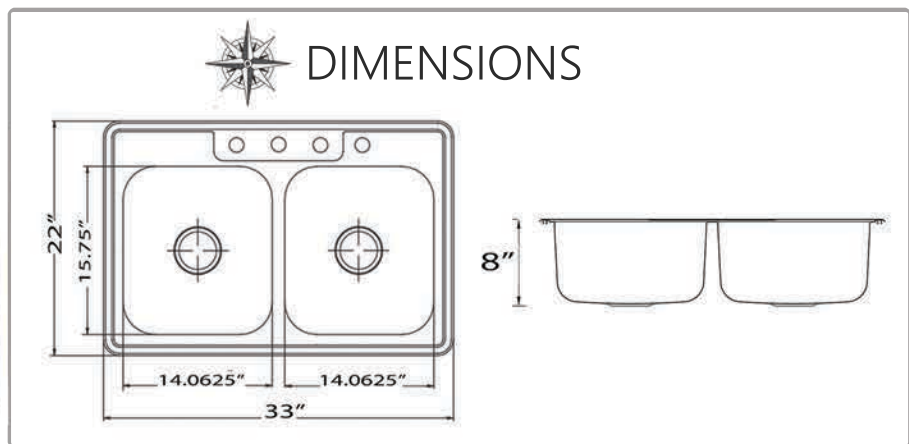

NS3322-DE-8

9 MADAKET COLLECTION