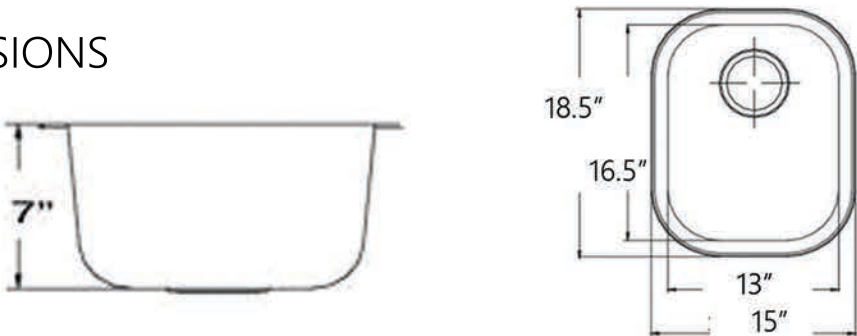

NS1512

DIMENSIONS

NS20

DIMENSIONS

SCONSET / QUIDNET COLLECTION 8

STAINLESS STEEL KITCHEN TOPMOUNT

NS2522-8

NS3322-8