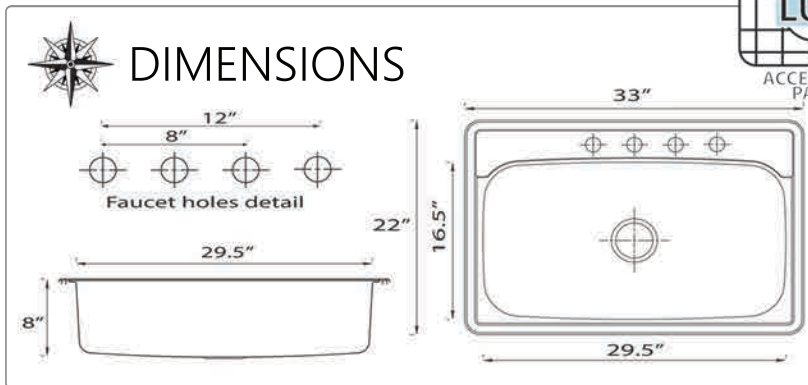

NS1512

DIMENSIONS

NS20

DIMENSIONS

SCONSET / QUIDNET COLLECTION 8

STAINLESS STEEL KITCHEN TOPMOUNT

NS2522-8

NS3322-8