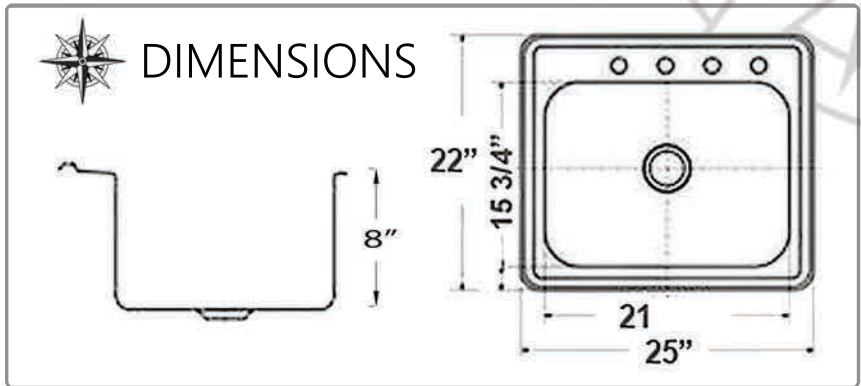

NS1512

DIMENSIONS

NS20

DIMENSIONS

SCONSET / QUIDNET COLLECTION 8

STAINLESS STEEL KITCHEN TOPMOUNT

NS2522-8

NS3322-8